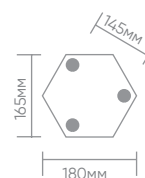

Садово-парковые светильники серии «Таллин»

Feron

Материал: металл, стекло

60W
на патрон

под лампу
E27

IP44

Монтажные
размеры PL616:

PL611 арт. 11611
LxWxH, мм (145x195x340)

PL612 арт. 11614
LxWxH, мм (145x195x340)

PL615 арт. 11612
LxWxH, мм (145x145x800)

PL616 арт. 11615
LxWxH, мм (145x145x1080)

Садово-парковые светильники серии «Таллин» ТМ Feron являются идеальным отражением колорита Прибалтики.